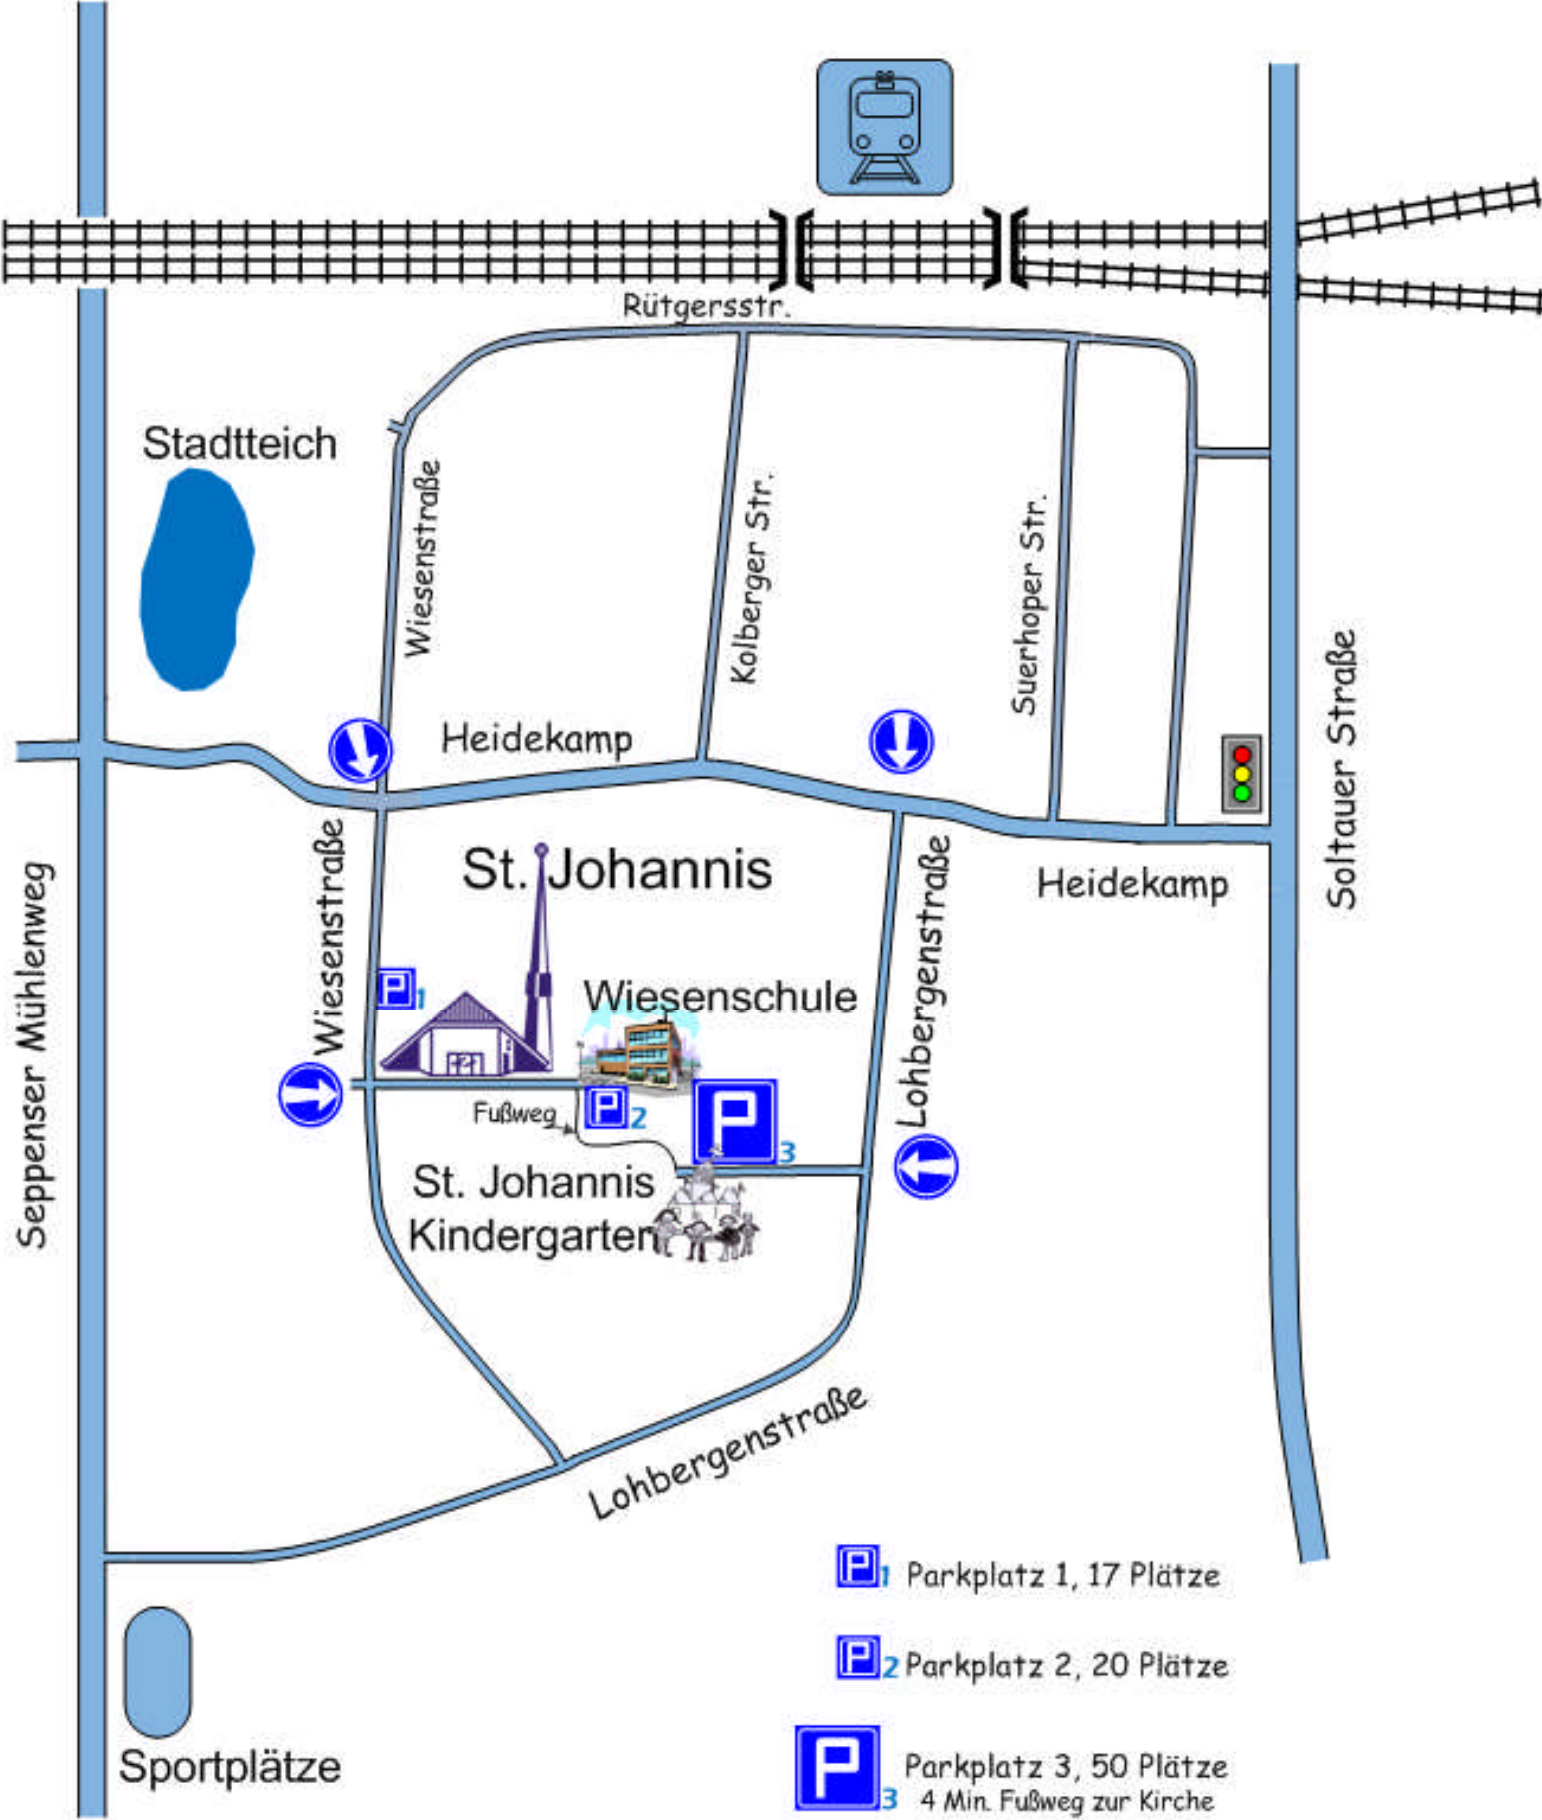

Buchholz Centrum

Stadtteich

Rütgersstr.

Wiesenstraße

Kolberger Str.

Suerhoper Str.

Soltauer Straße

Heidekamp

St. Johannis

Heidekamp

Seppenser Mühlenweg

Wiesenstraße

Wiesenschule

Fußweg

Lohbergenstraße

St. Johannis
Kindergarten

Lohbergenstraße

 Parkplatz 1, 17 Plätze

 Parkplatz 2, 20 Plätze

 Parkplatz 3, 50 Plätze
4 Min. Fußweg zur Kirche

Sportplätze